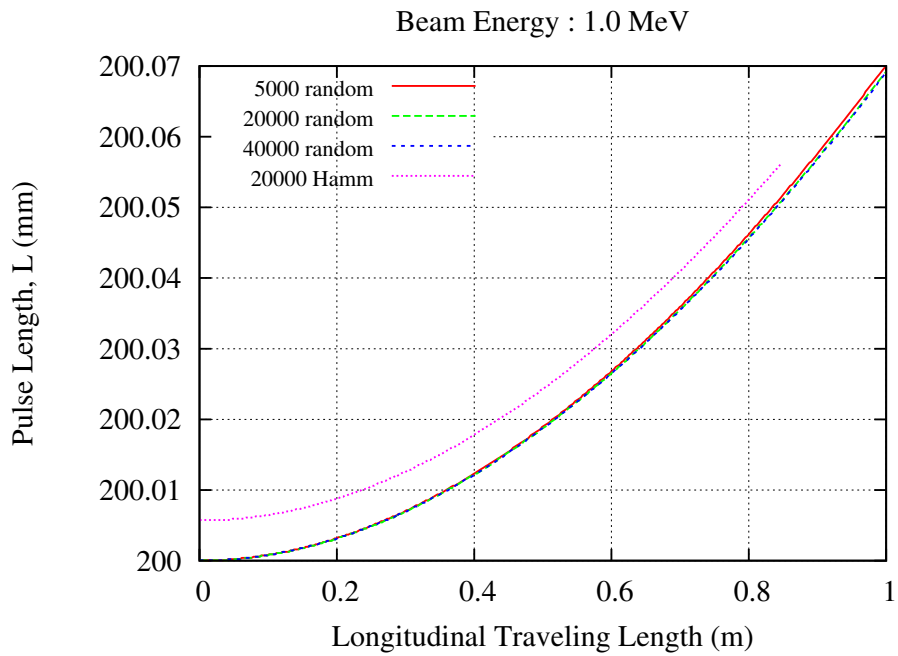

1 ビームサイズ：パルス幅 200mm: 0.5MeV 1.0MeV

2 ビームサイズ：パルス幅 200mm: 3.0MeV 6.0MeV

3 パルス幅 : パルス幅 200mm: 0.5MeV 1.0MeV

4 パルス幅 : パルス幅 200mm: 3.0MeV 6.0MeV

5 エミッタンス：パルス幅 200mm: 0.5MeV 1.0MeV

6 エミッタンス：パルス幅 200mm: 3.0MeV 6.0MeV

7 E : パルス幅 200mm: 0.5MeV 1.0MeV

8 E : パルス幅 200mm: 3.0MeV 6.0MeV

Beam Energy : 3.0 MeV

Beam Energy : 6.0 MeV