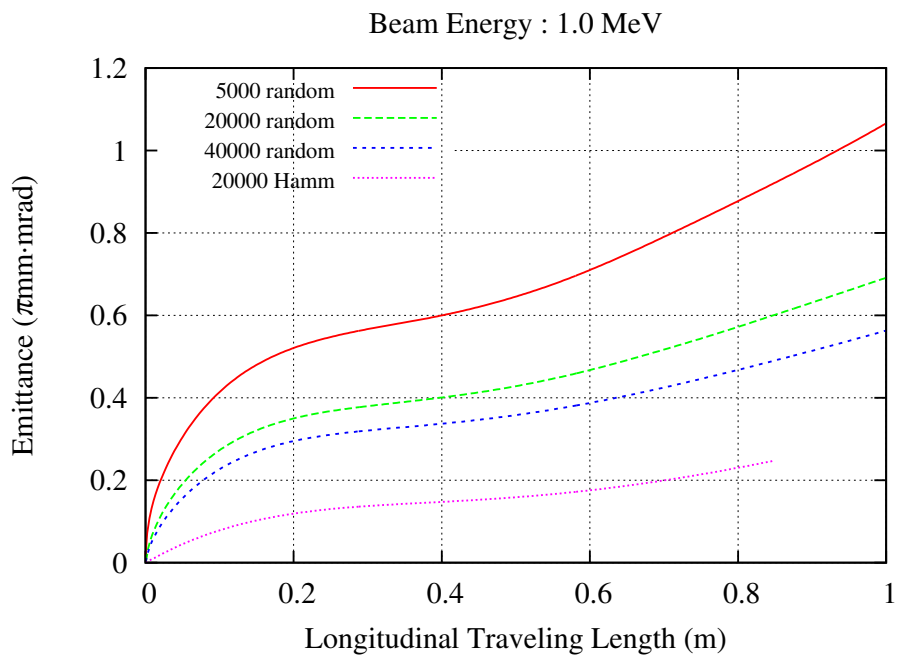

1 ビームサイズ：パルス幅 200mm: 0.5MeV 1.0MeV

2 ビームサイズ：パルス幅 200mm: 3.0MeV 6.0MeV

3 パルス幅 : パルス幅 200mm: 0.5MeV 1.0MeV

4 パルス幅 : パルス幅 200mm: 3.0MeV 6.0MeV

5 エミッタンス：パルス幅 200mm: 0.5MeV 1.0MeV

6 エミッタンス：パルス幅 200mm: 3.0MeV 6.0MeV

7 E : パルス幅 200mm: 0.5MeV 1.0MeV

8 E : パルス幅 200mm: 3.0MeV 6.0MeV

Beam Energy : 3.0 MeV

Beam Energy : 6.0 MeV