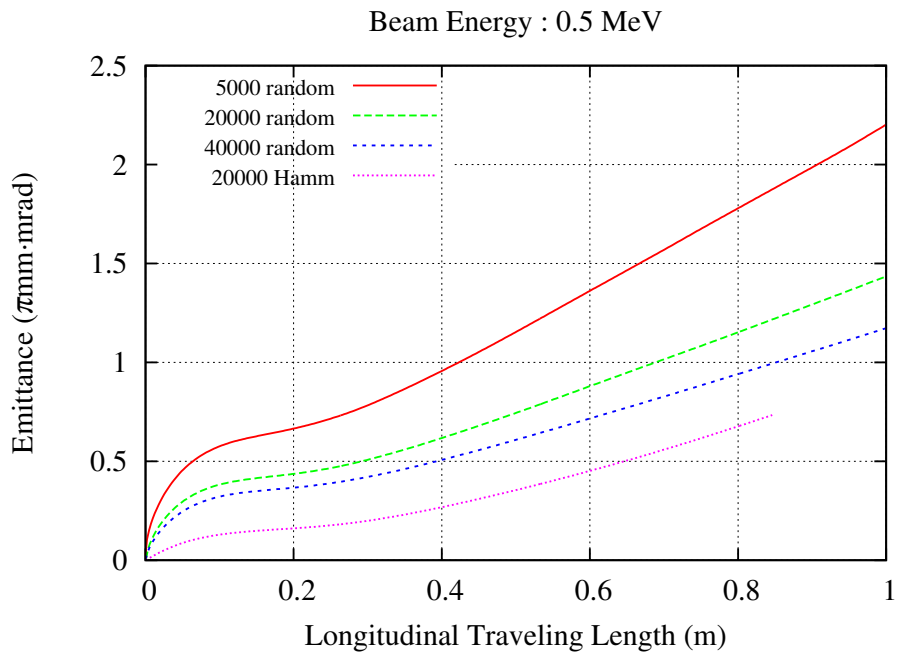

1 ビームサイズ：パルス幅 200mm: 0.5MeV 1.0MeV

2 ビームサイズ：パルス幅 200mm: 3.0MeV 6.0MeV

3 パルス幅 : パルス幅 200mm: 0.5MeV 1.0MeV

4 パルス幅 : パルス幅 200mm: 3.0MeV 6.0MeV

5 エミッタンス：パルス幅 200mm: 0.5MeV 1.0MeV

6 エミッタンス：パルス幅 200mm: 3.0MeV 6.0MeV

7 E : パルス幅 200mm: 0.5MeV 1.0MeV

8 E : パルス幅 200mm: 3.0MeV 6.0MeV

Beam Energy : 3.0 MeV

Beam Energy : 6.0 MeV