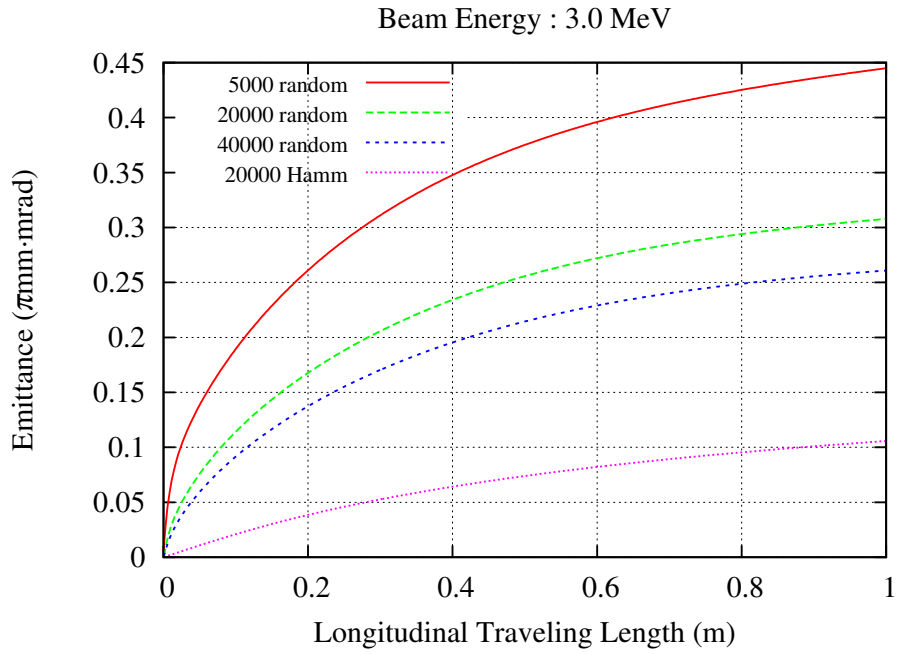

1 ビームサイズ：パルス幅 200mm: 0.5MeV 1.0MeV

2 ビームサイズ：パルス幅 200mm: 3.0MeV 6.0MeV

3 パルス幅 : パルス幅 200mm: 0.5MeV 1.0MeV

4 パルス幅 : パルス幅 200mm: 3.0MeV 6.0MeV

5 エミッタンス：パルス幅 200mm: 0.5MeV 1.0MeV

6 エミッタンス：パルス幅 200mm: 3.0MeV 6.0MeV

7 E : パルス幅 200mm: 0.5MeV 1.0MeV

8 E : パルス幅 200mm: 3.0MeV 6.0MeV

Beam Energy : 3.0 MeV

Beam Energy : 6.0 MeV