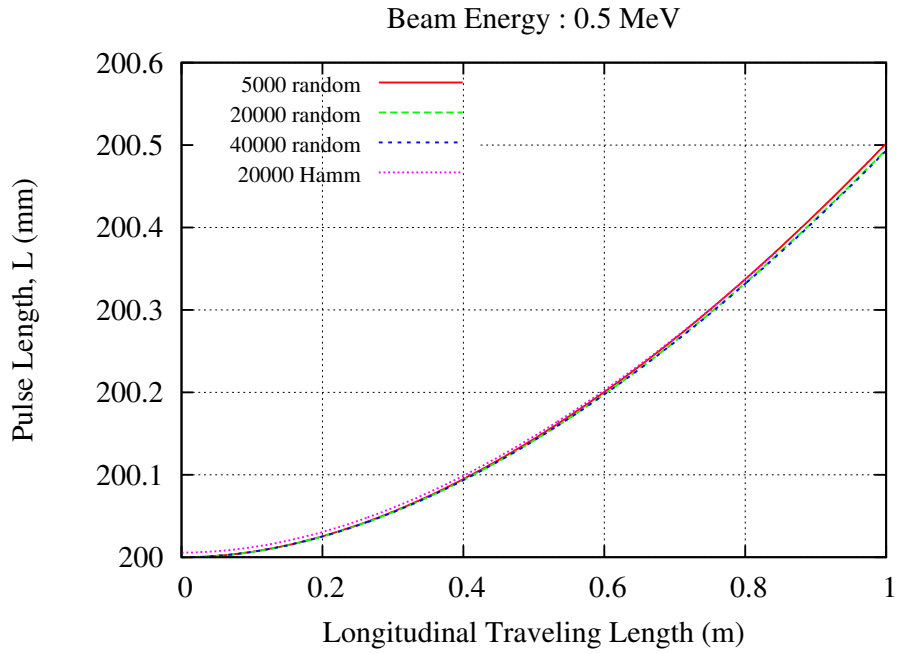

1 ビームサイズ：パルス幅 200mm: 0.5MeV 1.0MeV

2 ビームサイズ：パルス幅 200mm: 3.0MeV 6.0MeV

3 パルス幅 : パルス幅 200mm: 0.5MeV 1.0MeV

4 パルス幅 : パルス幅 200mm: 3.0MeV 6.0MeV

5 エミッタンス：パルス幅 200mm: 0.5MeV 1.0MeV

6 エミッタンス：パルス幅 200mm: 3.0MeV 6.0MeV

7 E : パルス幅 200mm: 0.5MeV 1.0MeV

8 E : パルス幅 200mm: 3.0MeV 6.0MeV

Beam Energy : 3.0 MeV

Beam Energy : 6.0 MeV