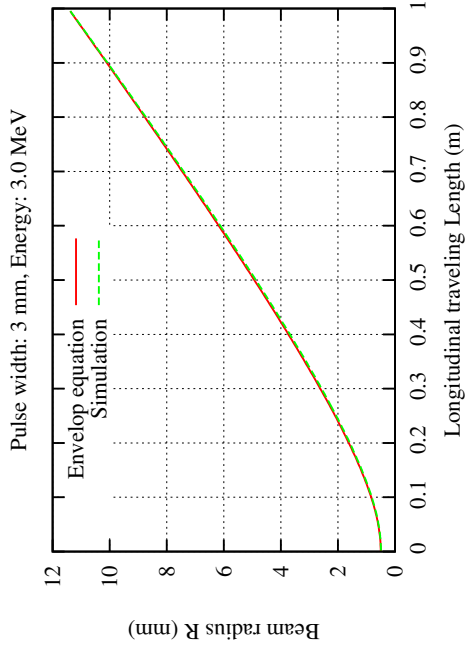

## 2 パルス幅 200mm