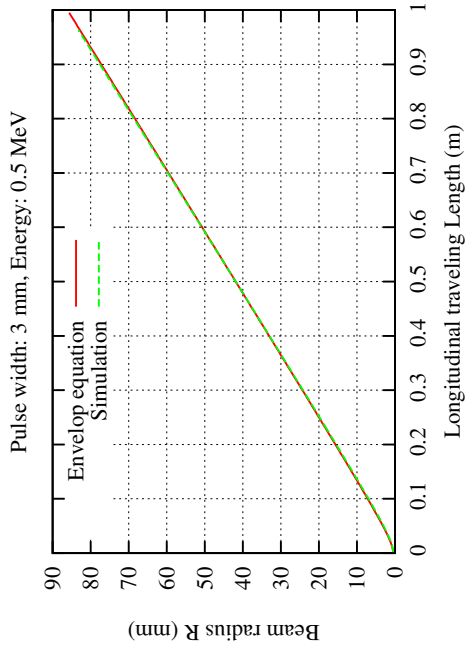

## 2 パルス幅 200mm