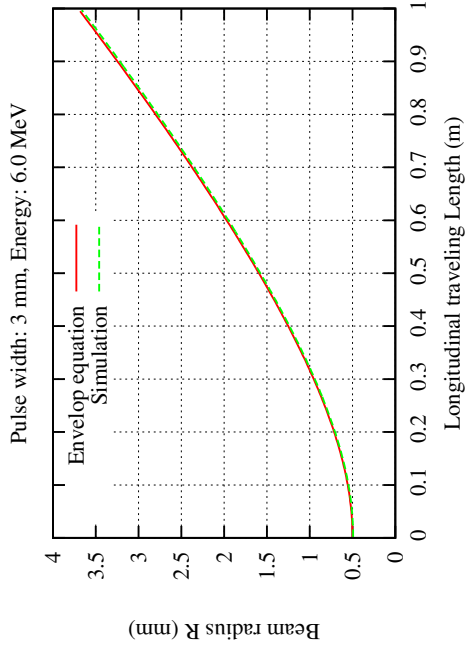

## 2 パルス幅 200mm