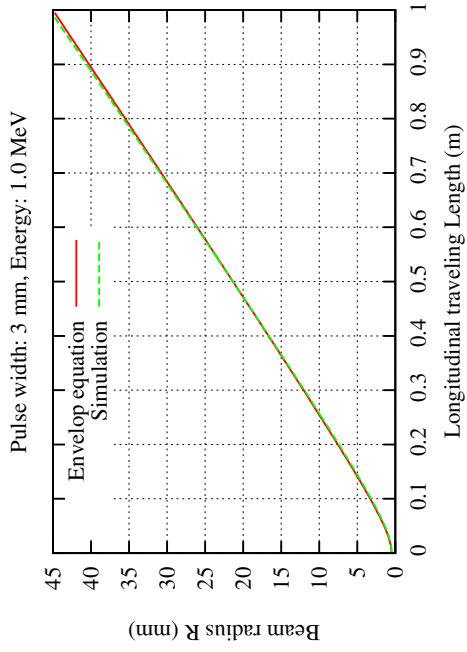

## 2 パルス幅 200mm